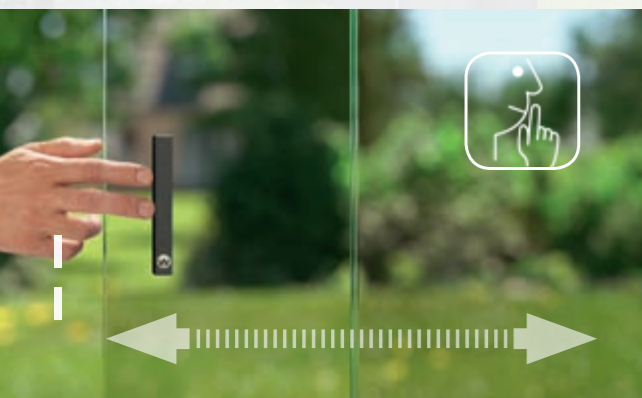

Markisen Terrassendächer Glasoasen®

Für Kuschelecke ...

... und Sommerwind

Egal, ob Sie es geschützt und gemütlich oder frisch und luftig haben wollen: Mit der rahmenlosen Glas-Schiebewand w17 easy erleben Sie immer puren Wohn-genuss – auf Ihrer Terrasse.

- ✓ zuverlässiger Wetterschutz
- ✓ volle Transparenz
- ✓ komfortables Öffnen und Schließen

Leichter können Sie die kostbaren Stunden auf Ihrer Terrasse nicht verlängern!

Kinderleicht ...

... hin und her

Auch große Ganzglas-Elemente sind ganz einfach zu bewegen – ohne viel Kraft und Schwung. weinor macht's möglich. So wird das Öffnen und Schließen zum Kinderspiel.

Soft-Closing-System

Die Glas-Schiebewand w17 easy ist serienmäßig mit dem Soft-Closing-System ausgestattet. Es ermöglicht ein **äußerst leises und leichtes Bewegen** der Glasflügel. So lassen sie sich schnell und sicher öffnen und schließen.

Für eine schöne Verbindung zwischen Bodenschiene und Ihrem Terrassenboden sorgen elegante Bodenanschluss-Profile, passend zu jedem Bodenbelag.

Barrierefreie Rauntrennung für Innenbereiche

w17 easy ist nicht nur auf Terrassen einsetzbar. Auch für Innenräume ist die Glas-Schiebewand geeignet – als edler Rauntrenner, **ganz ohne Stolperschwelle**. So wird mit einem einfachen Handgriff aus einem kleinen Raum ein großer. Wer ein undurchsichtiges, aber lichtdurchlässiges Glas mit samtig matter Oberfläche bevorzugt, wählt die **satinierte Variante**.