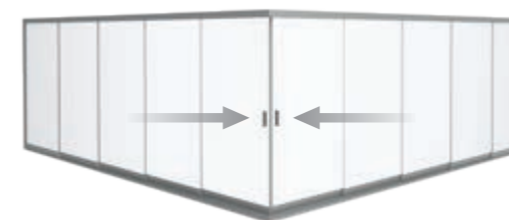

Balkone und Loggien

Auf Balkonen und Loggien lässt sich viel mehr Zeit verbringen, wenn sie rundum mit der Glas-Schiebewand w17 easy geschlossen werden. Ihr Einsatz ist möglich, wenn ein **tragfähiger Untergrund** vorhanden ist.

Maßgeschneiderte Systeme

Die weinor Glas-Schiebewand gibt es nicht von der Stange, sondern sie wird **individuell von Ihrem Fachpartner angepasst** – mit vielen Optionen, in zahlreichen Größen. Auch **nachträglich** lässt sie sich problemlos einbauen.

Funktionsweise der w17 easy

Einzelanlage
Nach einer oder zwei Seiten zu öffnen, schließt links und/oder rechts.

Stulpanlage
Nach zwei Seiten zu öffnen, schließt in der Mitte.

Eckanlage
Rahmenlose Ganzglasecke, z. B. für Balkone oder Loggien.

Technische Daten

Glas-Schiebewand w17 easy	Einzelanlage	Stulpanlage
max. Anlagenbreite	6,6 m	10 m
max. Anlagenhöhe**	2,8 m	2,8 m
Flügelanzahl	2 bis 5	4 bis 10
Führungsschienenart	2- bis 5-spurig	2- bis 5-spurig
Öffnungsart	parallel zu verschieben	parallel zu verschieben
Glasart (Einscheibensicherheitsglas ESG)	6, 8, 10 mm	6, 8, 10 mm
Höhenausgleich in der Oberschiene	Standard: 0 mm/-25 mm	Standard: 0 mm/-25 mm
Wandanschlussprofil	Option	Option
Bürsten- und Spaltdichtungen	Option	Option
Soft-Closing-System	Standard	Standard
Eckanlage	90°	90°