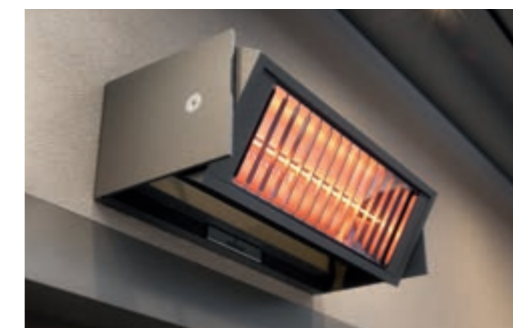

Topaktuelle Gestellfarben

Bei weinor können Sie zwischen **mehr als 50 Standardfarben sowie über 150 weiteren RAL-Farben** auswählen.