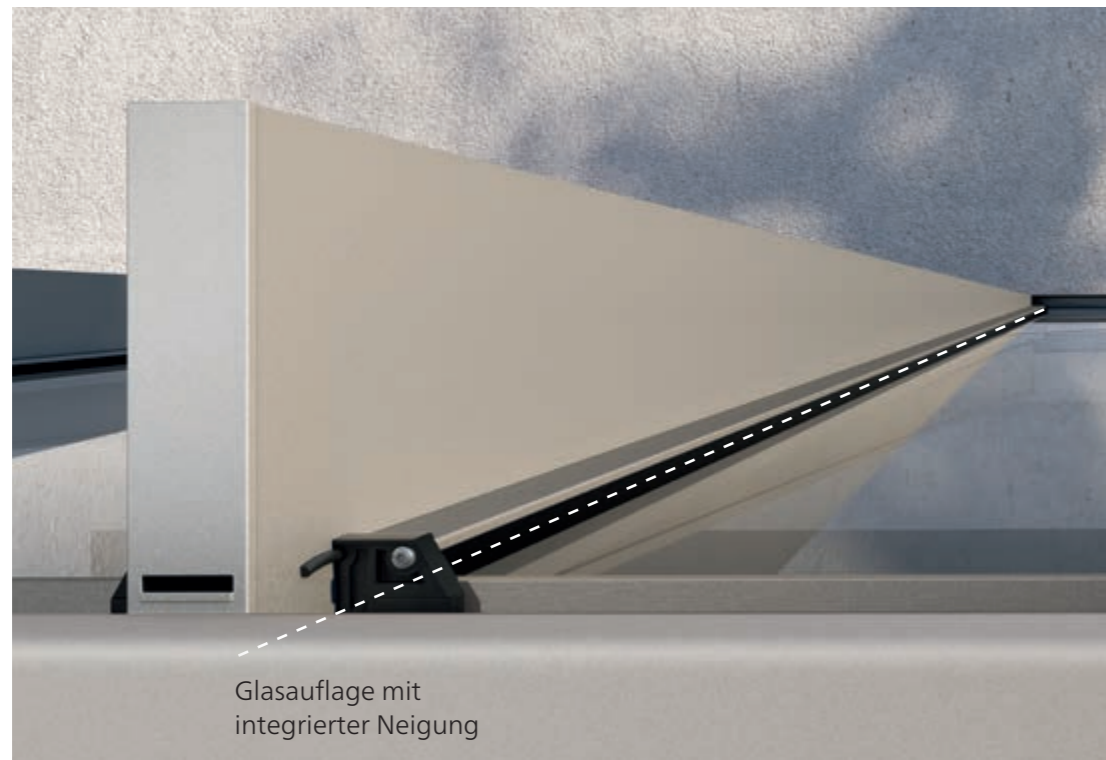

Spektakuläres Design – anspruchsvolle Technik: Hinter der modernen kubischen Dachform von Terrazza Pure steht eine höchst innovative Bauweise.

Herkömmliche Terrassendächer sind schräg geformt, damit Regenwasser abfließen kann. Nicht so Terrazza Pure! Hier ist das Gefälle in die Rahmenkonstruktion integriert und deshalb nicht von außen sichtbar. Das Resultat: ein klares, kubisches Design kombiniert mit zuverlässiger Entwässerung. Terrazza Pure ist die perfekte Lösung für alle, die viel natürliches Licht auf ihrer Terrasse genießen möchten und gleichzeitig einen zuverlässigen, modern gestalteten Wetterschutz zu schätzen wissen.

Wohnliche Wintergarten-Markise

Ein angenehmes Klima auf Ihrer Terrasse verspricht die **Wintergarten-Markise Sottezza II**. Der dekorative Sonnenschutz ist formschön, schlank, zurückhaltend – und pflegeleicht. Denn Sottezza II ist unter dem Terrassendach angebracht. Das schützt sie vor Feuchtigkeit und Schmutz, das Tuch bleibt attraktiv und sauber.

Sonnen- und Wetterschutz aus einem Guss

Bei Terrazza Pure VertiPlus ist die eckige Kassette der Senkrecht-Markise so clever in das Glas-Terrassendach integriert, dass keine Übergänge, Kanten oder Aufsätze zu sehen sind. Alles ist **perfekt aufeinander abgestimmt – technisch und optisch.**

Clevere Konstruktion

Absolut einzigartig ist die Bauart der Dachträger. **Ein speziell von weinor entwickeltes Glasauflagen-System** gewährleistet die zuverlässige Entwässerung. Gleichzeitig lässt sich damit die kubische Form herstellen – ohne geneigte Dachträger. Dadurch ist auch bei konstruktionsbedingt niedrigeren Anschlusshöhen des Dachs eine ausreichende Durchgangshöhe gesichert.